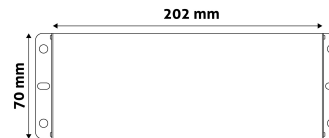

Avide LED Szalag 12V 150W IP67 Slim Tápegység

Termékkód:	ABLSPS12V-150W-IP67-S
Termék honlap:	avidelighting.hu/qr/ABLSPS12V-150W-IP67-S
Adatlap azonosító:	AB-190518
Forgalmazó:	Bramcke Hungary Kft.
Cím:	4031 Debrecen, Kishatár utca 17.

QR kód:

Kiállítás: 2024-10-03

Oldalszám: 2/3

TERMÉKMÉRET

Magasság:	45mm
Szélesség:	70mm
Hosszúság:	

TERMÉKDOBOZ

Vonalkód:	5999097915005
Csomagolás:	1/b 20/k
Méret:	256mm x 88mm x 57mm
Nettó súly:	175g
Bruttó súly:	230g

KARTON

Vonalkód:	5999097915012
Csomagolás:	1/b 20/k
Méret:	360mm x 270mm x 310mm
Nettó súly:	3,5kg
Bruttó súly:	4,6kg

RAKLAP PÉLDA

Magasság:	
Szélesség:	120cm (std Euro pallet)
Mélység:	80cm (std Euro pallet)
Karton / raklap:	0karton/raklap
Karton / sor:	
Nettó súly:	0,175kg
Bruttó súly:	0,23kg

TERMÉK KÉP

KÖRVONAL