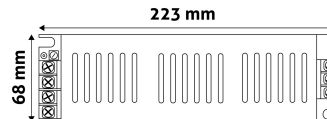

Avide LED Szalag 12V 250W IP20 Slim Tápegység

Termékkód:	ABLSPS12V-250W-IP20-S
Termék honlap:	avidelighting.hu/qr/ABLSPS12V-250W-IP20-S
Adatlap azonosító:	AB-190518
Forgalmazó:	Bramcke Hungary Kft.
Cím:	4031 Debrecen, Kishatár utca 17.

QR kód:

Kiállítás: 2024-10-03

Oldalszám: 2/3

TERMÉKMÉRET

Magasság:	223mm
Szélesség:	69mm
Hosszúság:	

TERMÉKDOBOZ

Vonalkód:	5999097915081
Csomagolás:	1/b 40/k
Méret:	229mm x 74mm x 47mm
Nettó súly:	175g
Bruttó súly:	225g

KARTON

Vonalkód:	5999097915098
Csomagolás:	1/b 40/k
Méret:	430mm x 250mm x 340mm
Nettó súly:	7kg
Bruttó súly:	9kg

RAKLAP PÉLDA

Magasság:	
Szélesség:	120cm (std Euro pallet)
Mélység:	80cm (std Euro pallet)
Karton / raklap:	0karton/raklap
Karton / sor:	
Nettó súly:	0,175kg
Bruttó súly:	0,225kg

TERMÉK KÉP

KÖRVONAL