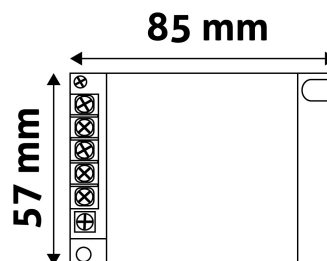

Avide LED Szalag 12V 35W IP20 Tápegység

Termékkód:	ABLSPS12V-35W-IP20
Termék honlap:	avidelighting.hu/qr/ABLSPS12V-35W-IP20
Adatlap azonosító:	AB-190518
Forgalmazó:	Bramcke Hungary Kft.
Cím:	4031 Debrecen, Kishatár utca 17.

QR kód:

Kiállítás: 2024-10-03

Oldalszám: 2/3

TERMÉKMÉRET

Magasság:	35mm
Szélesség:	57mm
Hosszúság:	85mm

TERMÉKDOBOZ

Vonalkód:	5999097915128
Csomagolás:	1/b 100/k
Méret:	95mm x 65mm x 43mm
Nettó súly:	152g
Bruttó súly:	200g

KARTON

Vonalkód:	5999097915135
Csomagolás:	1/b 100/k
Méret:	430mm x 250mm x 340mm
Nettó súly:	15,2kg
Bruttó súly:	20kg

RAKLAP PÉLDA

Magasság:	
Szélesség:	120cm (std Euro pallet)
Mélység:	80cm (std Euro pallet)
Karton / raklap:	0karton/raklap
Karton / sor:	
Nettó súly:	0,152kg
Bruttó súly:	0,2kg

TERMÉK KÉP

KÖRVONAL