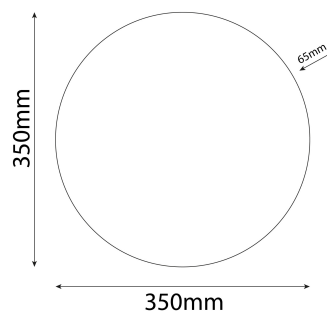

Termékkód: ACLO38RGBW-24W-ST
Termék honlap:
Adatlap azonosító: AB-190518
Forgalmazó: Bramcke Hungary Kft.
Cím: 4031 Debrecen, Kishatár utca 17.

QR kód:
Kiállítás: 2024-10-03
Oldalszám: 2/4

TERMÉKMÉRET

Átmérő: 350mm
Magasság: 65mm

TERMÉKDOBOZ

Vonalkód: 5999097943244
Csomagolás: 1/b 10/k 100/r
Méret: 350mm x 350mm x 65mm
Nettó súly: 847g
Bruttó súly: 930g

KARTON

Vonalkód: 5999097943251
Csomagolás: 1/b 10/k 100/r
Méret: 780mm x 390mm x 385mm
Nettó súly: 8,47kg
Bruttó súly: 9,3kg

RAKLAP PÉLDA

Magasság:
Szélesség: 120cm (std Euro pallet)
Mélység: 80cm (std Euro pallet)
Karton / raklap: 10karton/raklap
Karton / sor:
Nettó súly: 84,7kg
Bruttó súly: 93kg

TERMÉK KÉP

KÖRVONAL